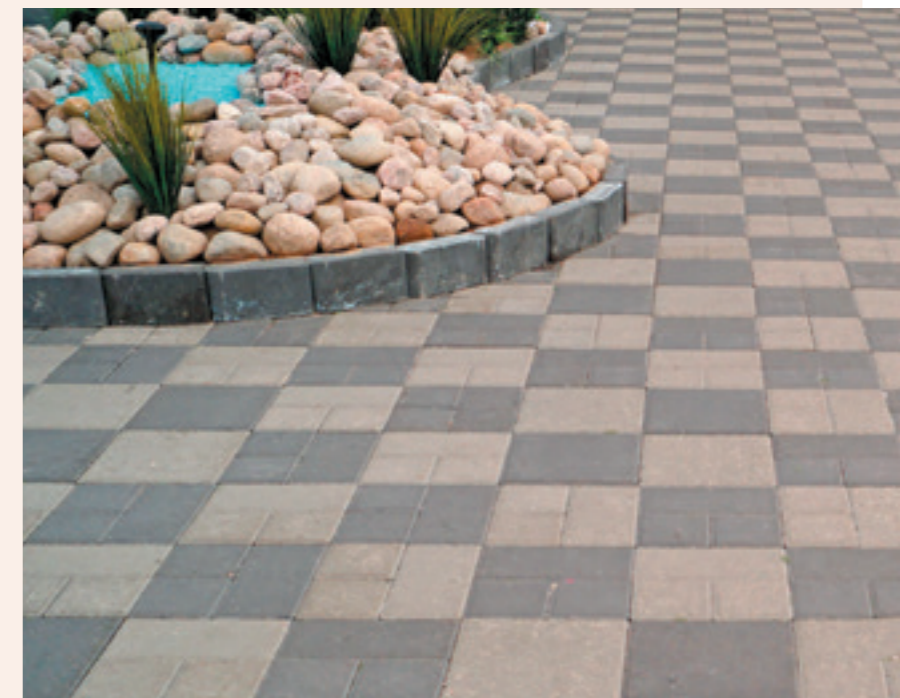

Ekologinen kierrätyspuukuitu tuo laattojen pintaan kauniin, elävän ja rustiikkisen sävyn ja tunnelman ja se sopii upeasti suomalaiseen katu- ja pihaympäristöön.

Värit musta ja harmaa.
Tilauksesta myös muita värisävyjä.